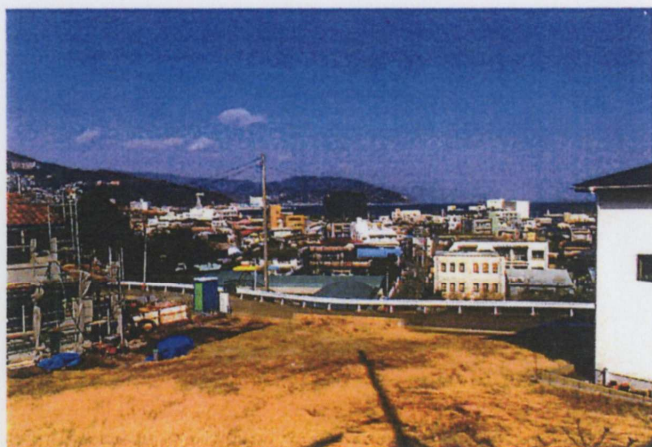

物見が丘

海が見える所に住んでみませんか

広い土地に住んでみませんか

◎海・市街を見下ろす高台平坦地！

◎スーパー徒歩3分！

◎市役所 徒歩3分！

◎生活便利です！

花火大会一望

| | | | |
|-----------------|-----------------------|----------------------|----------------|
| 物件種目 | 宅地分譲 | | |
| 最適用途 | 事業・住宅 | | |
| 最寄駅 | 伊東 | | |
| 土地面積 | 274.94 m ² | ほかに私道面積 | m ² |
| 価格 | 1,380万円 | 3.3m ² 単価 | |
| 所在地 | 伊東市物見が丘25番8 他2筆 | | |
| 交通 | JR伊東駅より1.5km | | |
| 土地権利 | 所有権 | 地目 | 宅地・雑種地 |
| 都市計画 | 非線引き地域 | 用途地域 | 第2種住居地域 |
| 建ぺい率 | 60% | 容積率 | 200% |
| 他の制限 | 宅造法・埋蔵文化財包蔵地・がけ条例 | | |
| 地勢 | 平坦 | | |
| 引渡条件 | 現況渡し | | |
| 現況 | 更地 | 引渡日 | 即時 |
| 接道状況 (角地・間口) | 約4m市道 | | |
| 設備 | 上下水道・都市ガス・東京電力 | | |
| 備考 | | | |
| 会員番号 | | 物件番号 | |